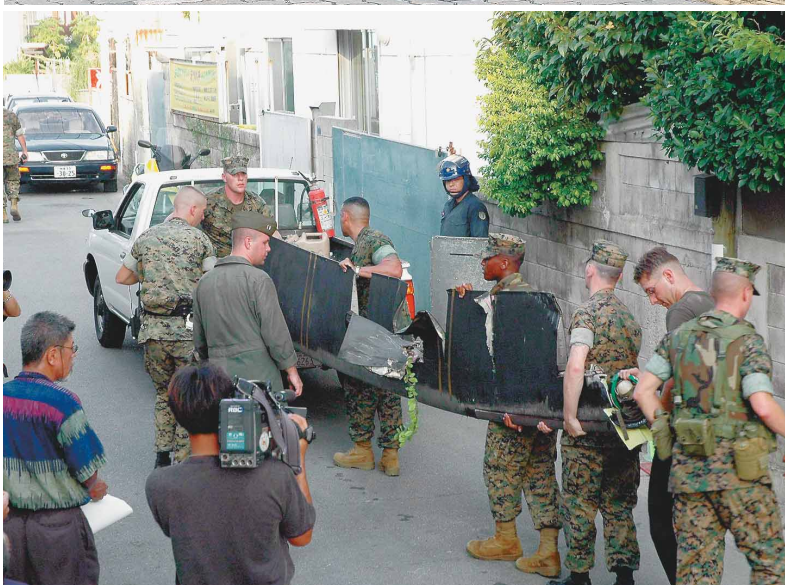

救助 救助される墜落したヘリの乗員 = 13日午後2時38分、宜野湾市・沖縄国際大学構内

貫通 墜落したヘリコプターの機体の一部が貫通した民家のドア = 13日午後4時ごろ、宜野湾市宜野湾

大学襲った鉄の塊

米軍ヘリ墜落 (1面参照)

回収 (上) 墜落で飛び散った部品を回収する米兵ら = 13日午後6時30分、宜野湾市・沖縄国際大学構内
(下) 住宅地に落ちたヘリの部品を持ち去る米兵ら = 13日午後6時すぎ、宜野湾市宜野湾

破壊

墜したヘリの部品が当たって破壊したコンクリート塀
13日午後3時10分、宜野湾市宜野湾